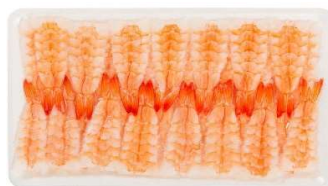

Avocado

Artikelnummer: 30079

Per doos (18 stuks)

€ 20,95

***** Ook in ons assortiment *****

Ebi Fry Garnalen 2L

(p/tray & p/doos)

Sushi Ebi 3L & 4L